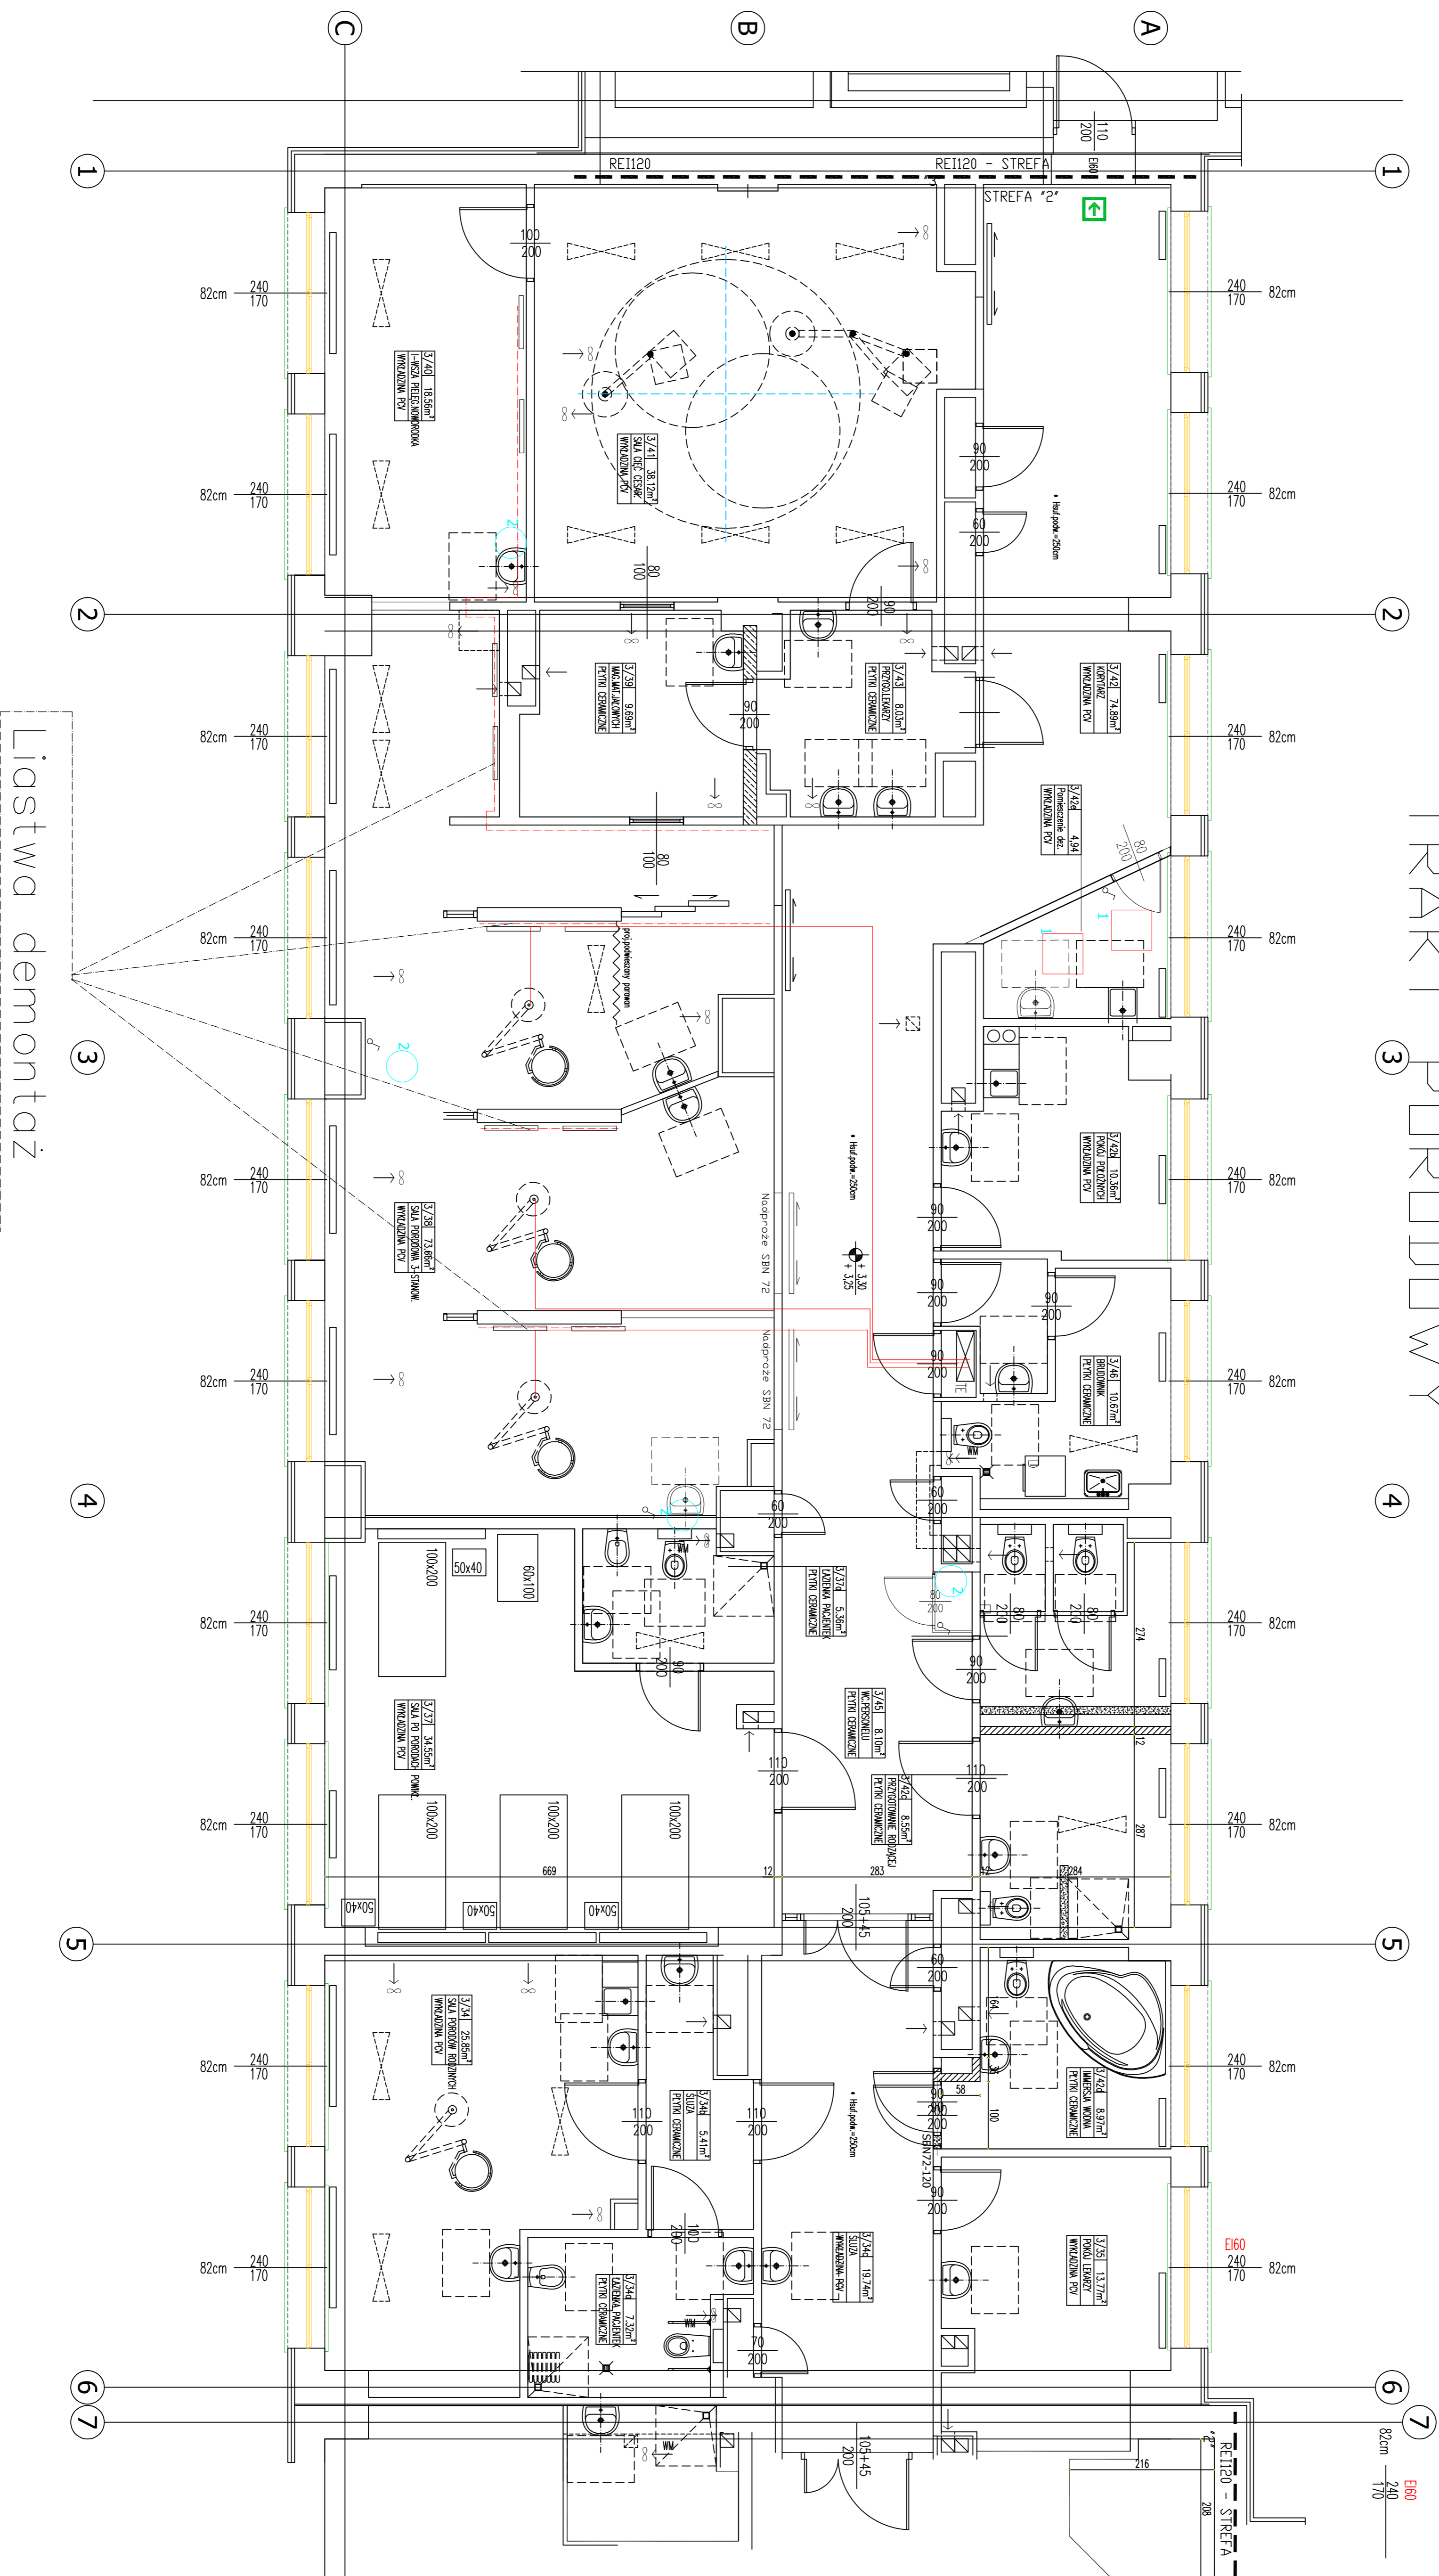

BRANŻA ELEKTRYCZNA
 DDDZIAŁ GINEKOLOGICZNO-POKŁOZNICZY
 II piętro BLOK "C"
 TRAKT PORODOWY

- ROBOTY DODATKOWE - ZMIANY
- 1 LED TRILUX SIELLA
- 2 OPRAWA OŚWIETLENIOWA PANTERA

Liastwa demontaż