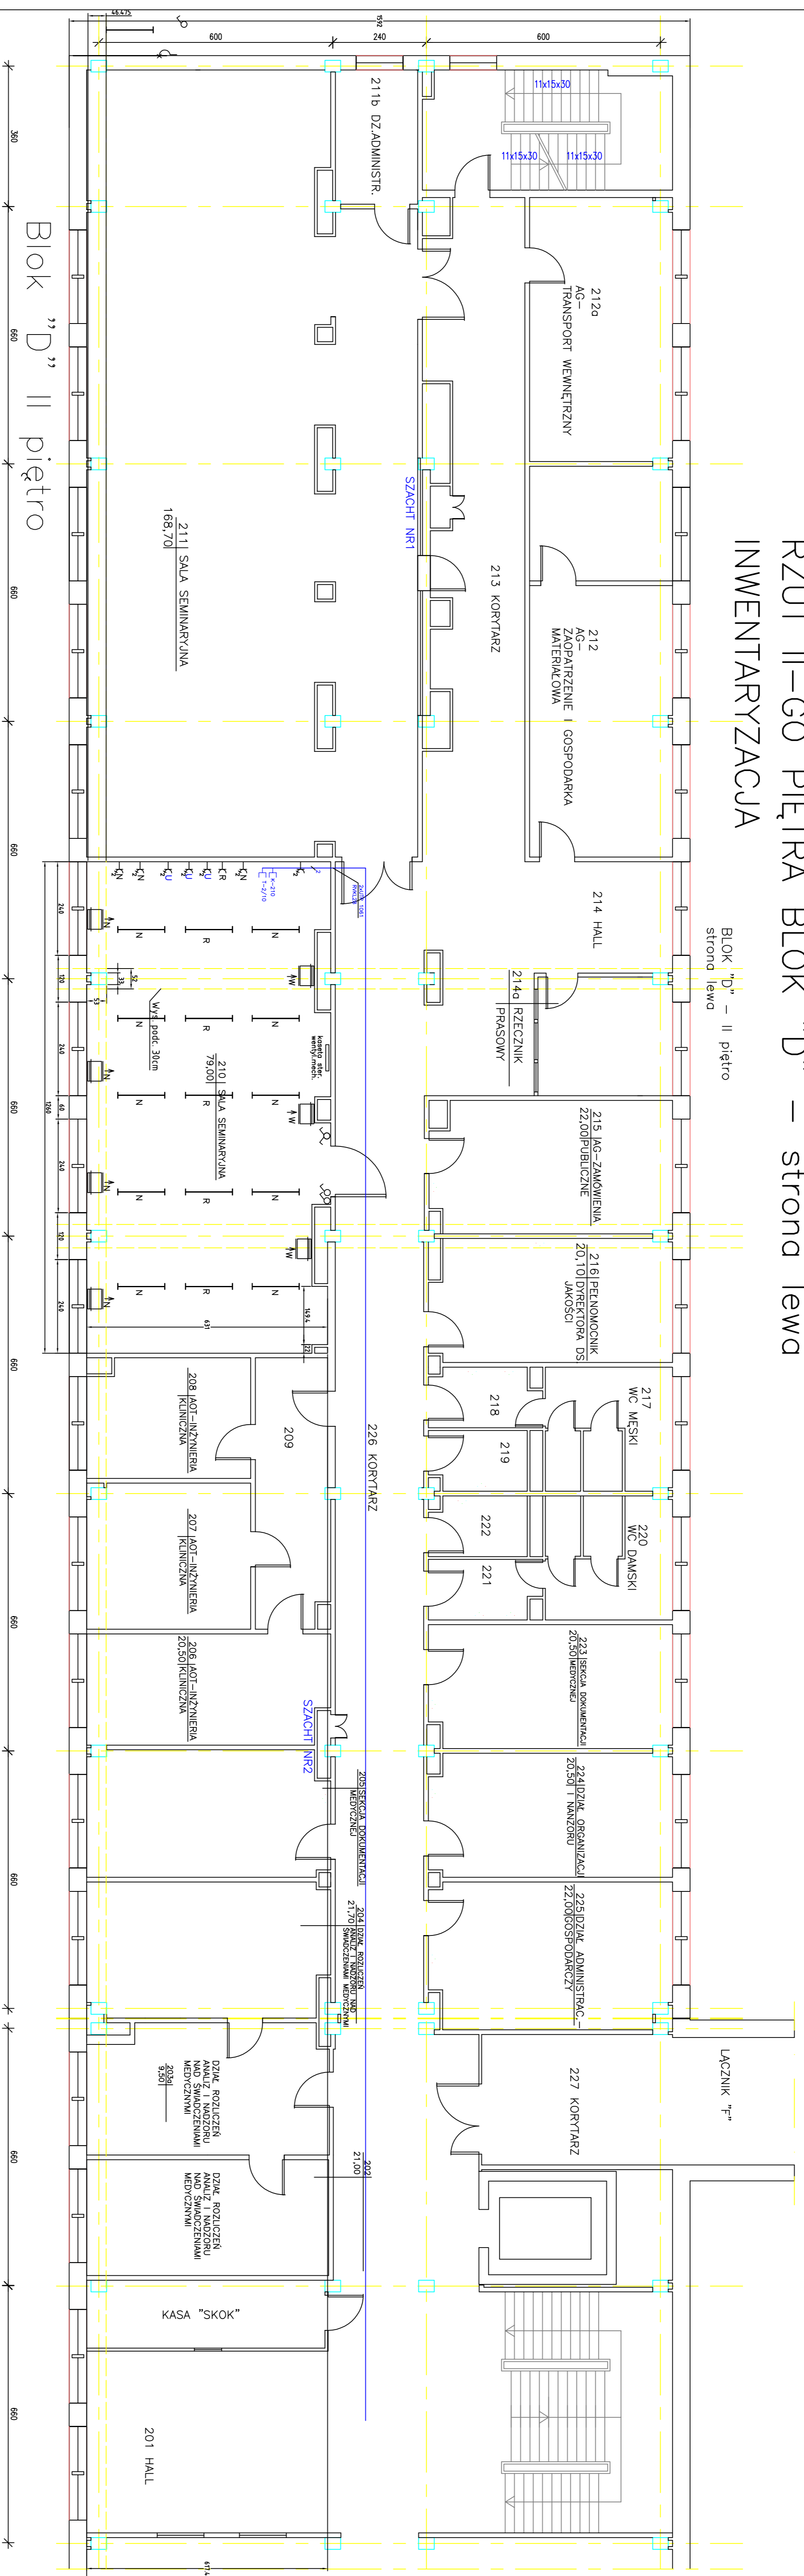

# RZUT II-GO PIĘTRA BLOK "D" – strona lewa

## INWENTARYZACJA

BLOK "D" – II piętro  
Strona lewa

0-2100 - plany pomieszczeń - 1/50  
0-2101 - plany pomieszczeń - 1/50